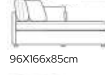

Diego Kit

FLW Wh

96X96x85cm

Bingo L/R arm - \$600

92X96x85cm

Bingo Center - \$550

96X96x85cm

Bingo Corner - \$650